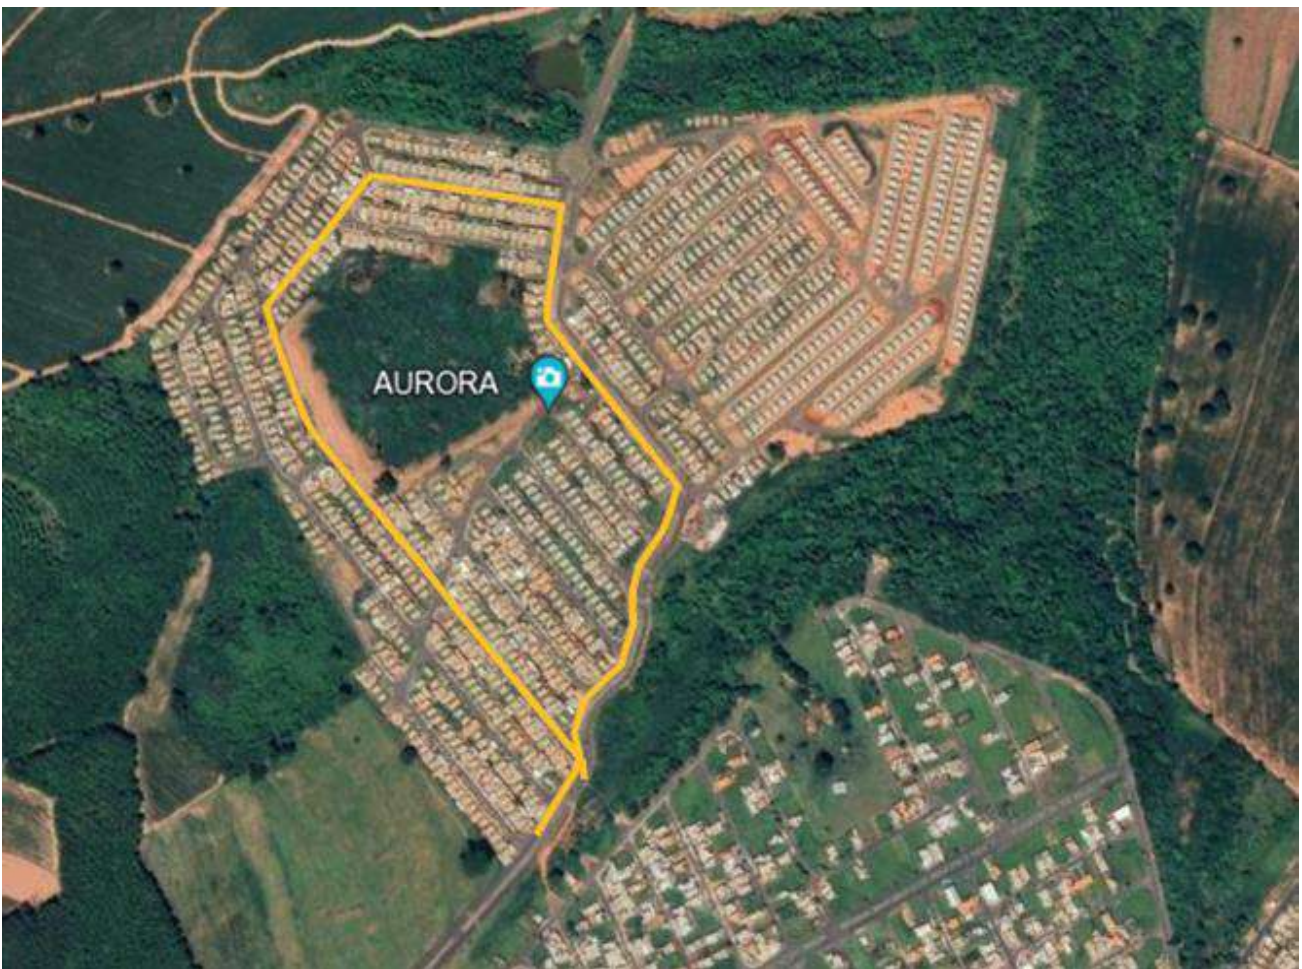

Prezados passageiros,

Informamos que a partir do dia **01/07/2024** a linha de **Bady Bassitt** sofrerá alteração de trajeto **no bairro Aurora**, como descrito abaixo e ilustrado pelo mapa.

*O trajeto passará a atender a Rua Projetada 16 e seguirá Av. Projetada 1, retornando ao itinerário normal novamente. Portanto, não serão mais atendidas as ruas projetada 2 e 22.*

## Rio Preto x Bady Bassitt

Valor da tarifa: R\$ 7,55

Tempo médio de percurso: 50 minutos

Legenda de itinerário:

- Itinerário do bairro **Lago Sul**
- Itinerário do bairro **Menezes**
- Itinerário dos bairros **Mônaco / Tarraf e Aurora**